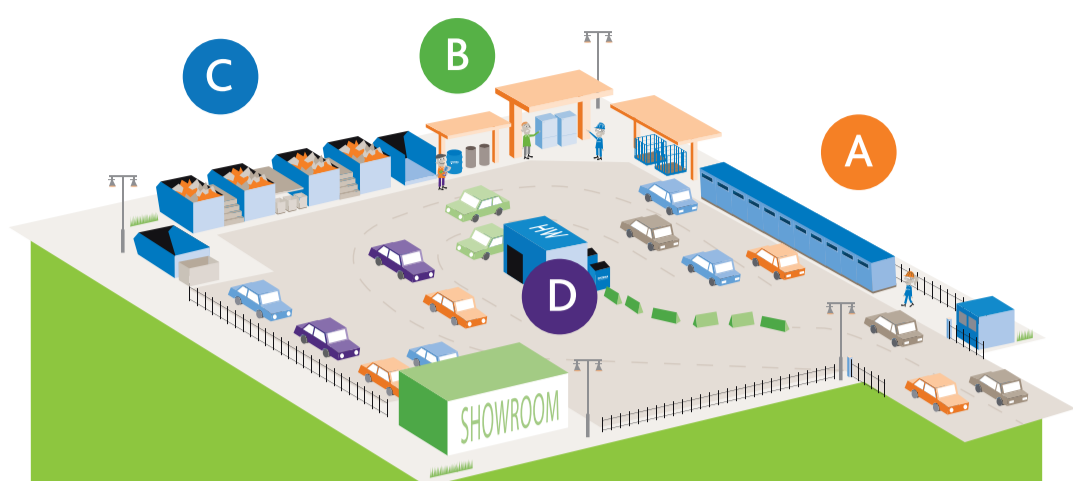

# PLAN STENA EKOSTACJA

## B ODPADY ELEKTRYCZNE I ELEKTRONICZNE

- DROBNE
- ŚREDNIEJ WIELKOŚCI
- LODÓWKI
- ŻARÓWKI STAREGO TYPU
- ŻARÓWKI ENERGOOSZCZĘDNE
- ŚWIETLÓWKI
- PIEKARNIKI, SUSZARKI, ZMYWARKI

## C ODPADY WIELKOGABARYTOWE

- ZŁOM
- OPONY
- STYROPIAN
- TRAWA, GAŁĘZIE
- MEBLE
- DREWNO
- GRUZ
- INNE ODPADY